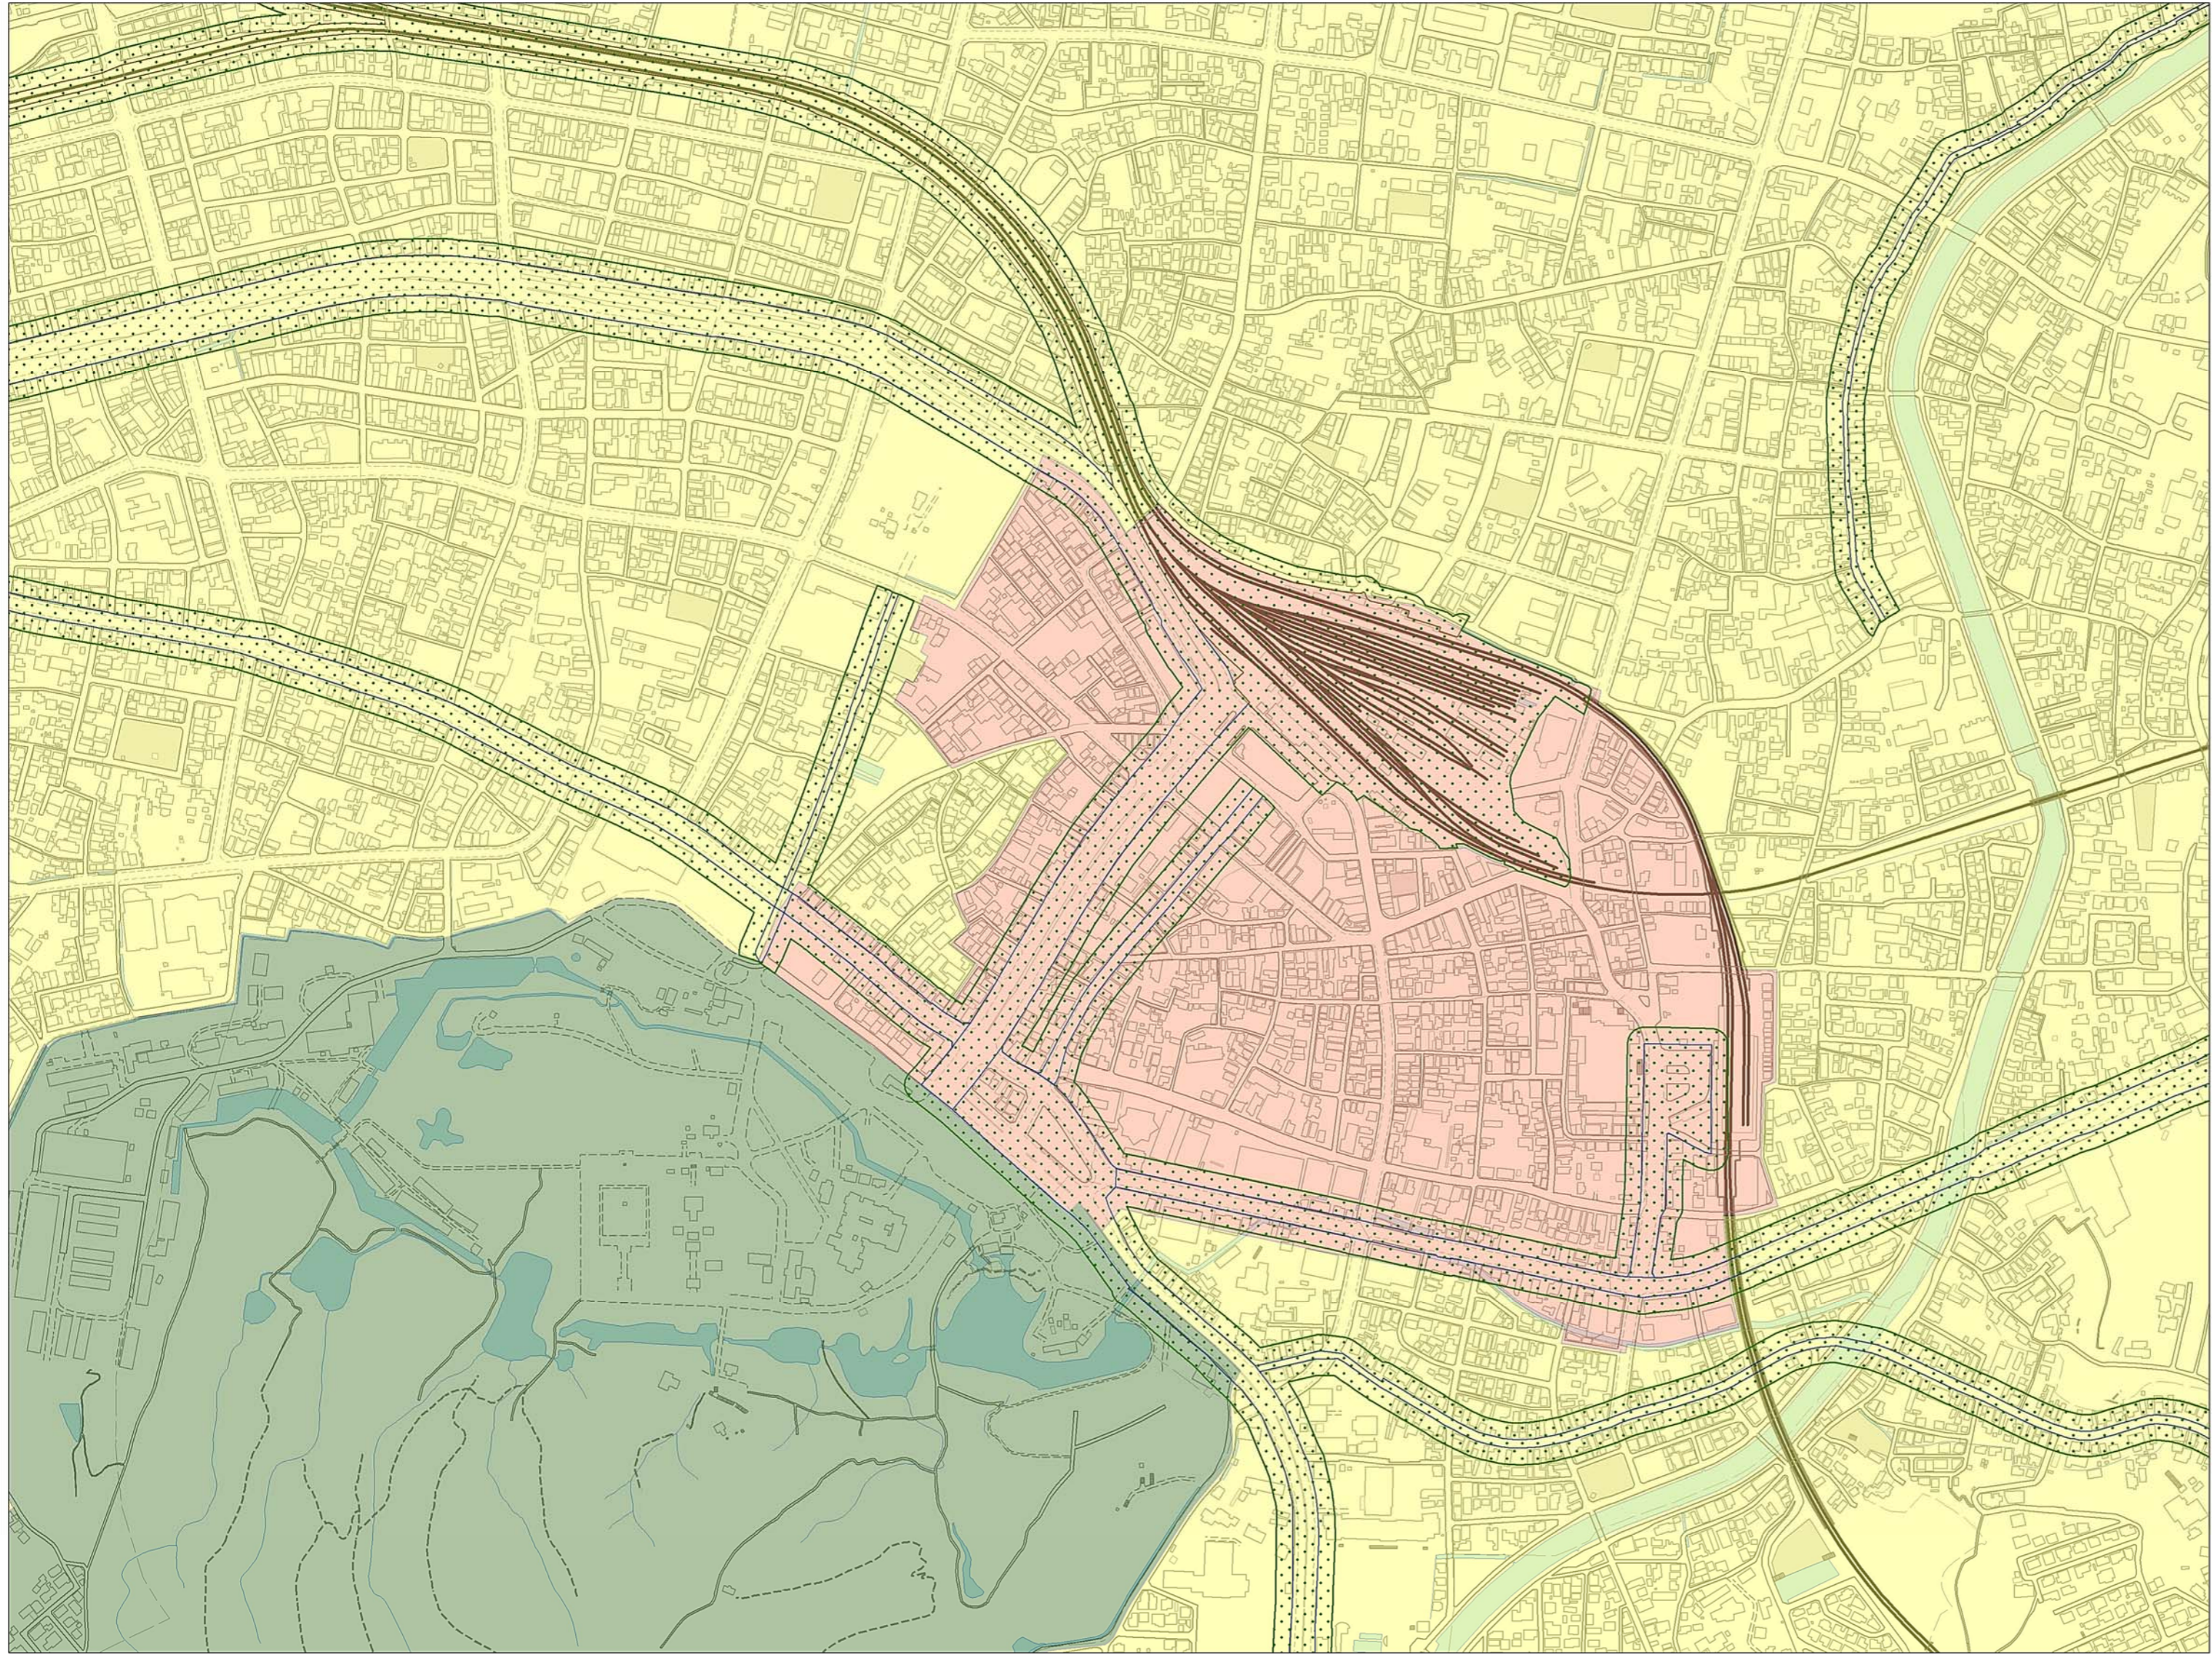

伊勢市景観計画区域

D07

凡例

景観計画区域

- 中心商業業務ゾーン
- 市街地ゾーン
- 集落・農地ゾーン
- 自然環境ゾーン
- 沿道景観形成地区
- 景観地区（内宮おほらい町地区）
- 重点地区（二見町茶屋地区）

D07

D07